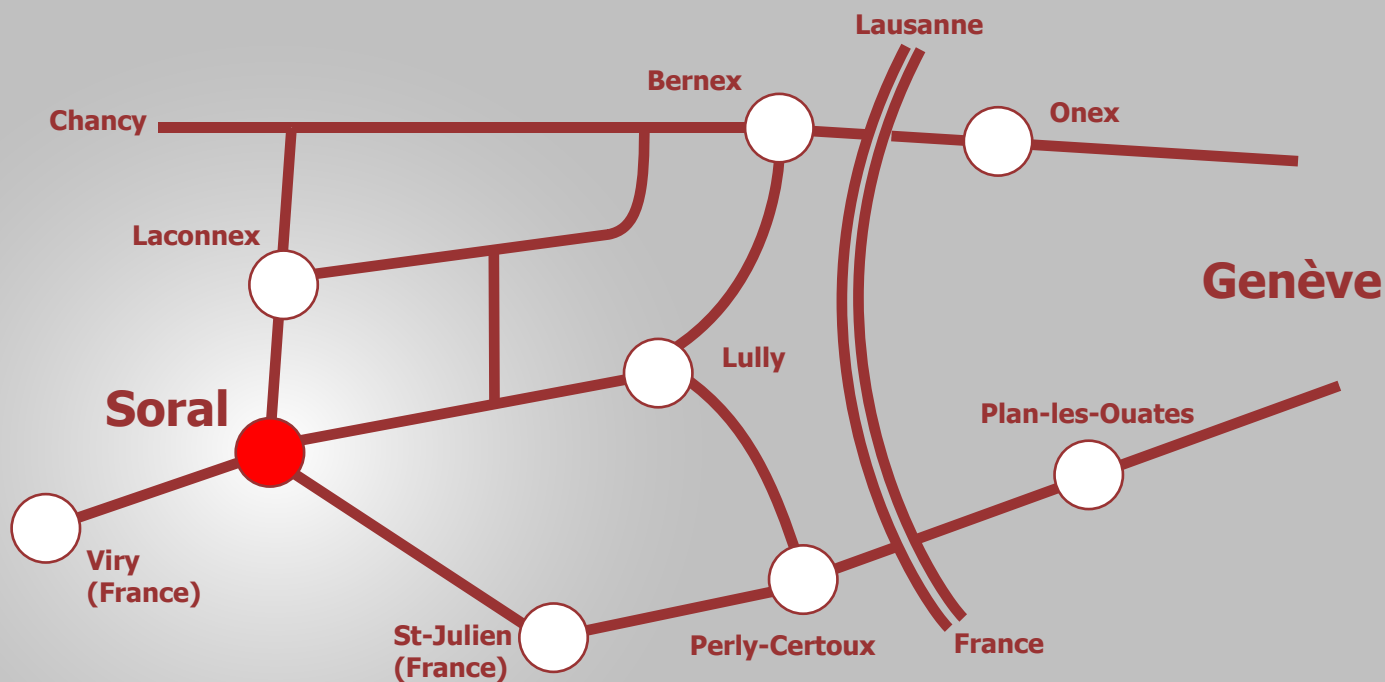

**Expo Photo**  
**29 mai - 8 juin**  
**Mairie de Soral**  
 Lu-Je: 19-21h / Ve: 19-22h / Sa-Di-Lu (5.6): 9-18h

# Swiss Parades

## Lake Parade - Street Parade

Swiss Parades

Sponsored by **ILFORD**