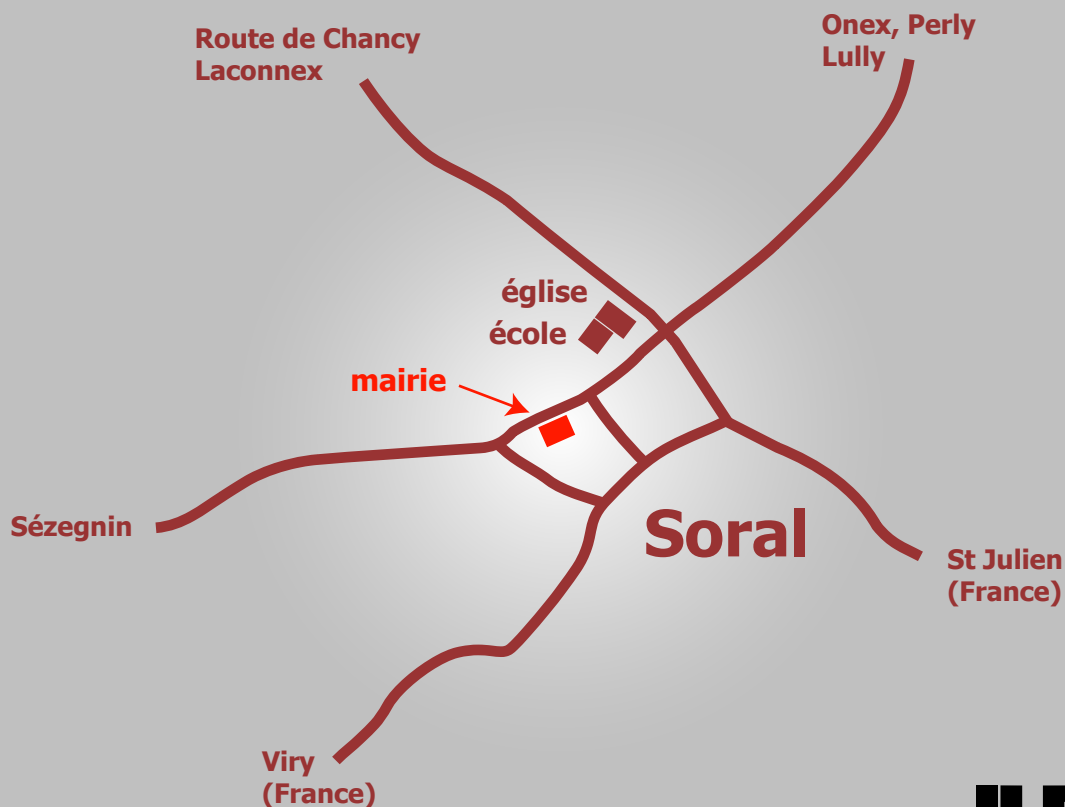

**Expo Photo**  
**29 mai - 8 juin**  
**Mairie de Soral**  
 Lu-Je: 19-21h / Ve: 19-22h / Sa-Di-Lu (5.6): 9-18h

# Swiss Parades

## Lake Parade - Street Parade

Swiss Parades

Sponsored by **ILFORD**